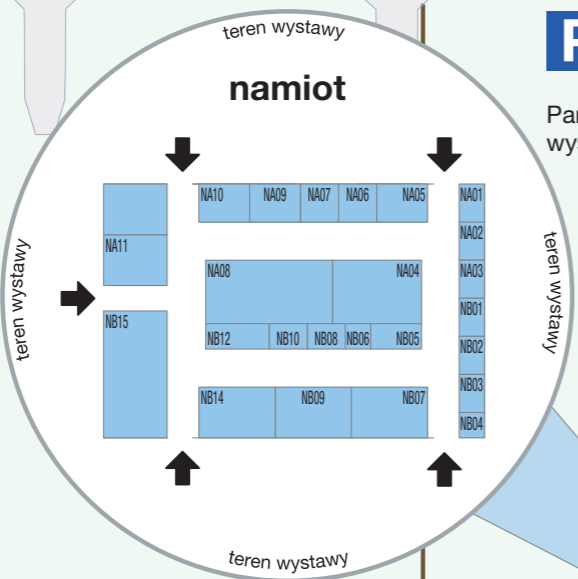

Brama  
Biuro DLG  
Hangar

Wystawa Bydła

Pokazy GPS

namiot wystawców	numer stoiska
ANR	NA02
ARIMR	NA01
ARR	NA03
BIG DUTCHMAN	NA04
BNP PARIBAS LEASE GROUP	NB14
BOOMGAARDEN	NB01
BRÄUER	NA11
CONCORDIA	NA05
DLG	NA08
DUO PLAST	NA10
EKOTRONIC	NB07
GREENLAND	NB04
GZD	NB08
IKB LEASING POLSKA	NA06
INFOMAX	NB03
INSTYTUT ZOOTECHNIKI	NA07
KRUMPHOLZ	NB12
KRUS	NB02
MOLTO	NB10
MURATOR	NB05
PGE ELEKTROWNIA	NB09
PN OS W OŻARÓWIE MAZ.	NB15
TARGOWE ABC	NB06
WIR	NA09

otwarty teren wystawy	numer stoiska
44 TUNING	D101
A AGRALEX	B150
AGRARADA	D002
AGRATECHNIK	G121
AGREMO	B075
AGRI CON	C006
AGRI FAC	F091
AGRIO	C173
AGRO CONCEPT	D018
AGRO MET	B081
AGRO SERWIS	G020
AGRO SILESIA	C004
AGRO-AS	F001
AGRO-EFEKT	C001
AGRO-EKO	D200
AGRO-KOMBI	A112
AGRO-MASZ	F202
AGRO-MASZ NYSA	D122
AGRO-NETZWERK	GA20
AGRO-SERWIS FRANKIEWICZ	B092
AGROCAR	E001
AGROCENTRUM	F121
AGROHANDEL	A176
AGROKOMPLEKS	C180
AGROMA ŚWIERKLANIEC	C071
AGRONOM	E202
AGROS-WROŃSCY	F180
AGROSERWIS POPANDA	B161
AGROTIMH	B162
AGROTOP	D125
AMAN	GA21
ANDERWALD	D001
ANIMEX	A024
APRA	B085
APRA	B055
APRA	D131
ARKOP	GA05
ARNTJEN	A007
AUTOPART	G035
AVANT	B121
B BAGRAMET	B173
BARBARA	F130
BERUTEX	G140
BGŻ	A179
BIN	A114
BINOTTO	A167
BIO-WORLD	B018
BKF	B130
BLATTIN POLSKA	A006
BOGDAN	B091
BZ WBK	F176

otwarty teren wystawy	numer stoiska
C CARGILL KISZKOWO	A022
CARGILL KRZEPICE	B008
CEHAVE PASZE	A014
CEMBRIT	A093
CENTER PLAST	A092
CENTRALA NASIENNA	B107
CENTRUM HODOWLI I ROZRODU	A021
CHEMPEST	A071
COMPLEX	B017
CONSTANS	GA01